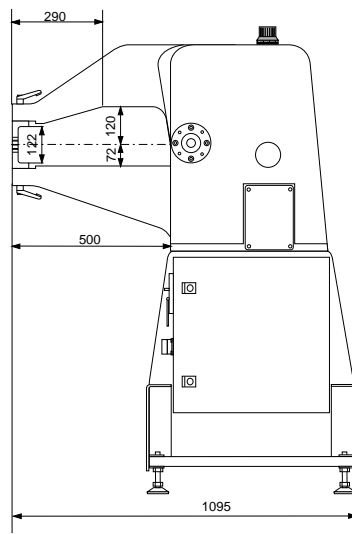

## DFG 500/60

- Bearbeitung sperriger bzw. hohlkörperartiger Bauteile  
*Obróbka masywnych, względnie wydrążonych przedmiotów*
- Werkzeughalter 4 x 90 Grad umsetzbar  
*Uchwyt narzędziowy regulowany przy 4 x 90 stopniach*
- große horizontale und vertikale Ausladung  
*Duży poziomy i pionowy wysięg*
- hochwertiges Fügeergebnis durch Wegbegrenzung, verstellbar  
*Połączenia o wysokiej jakości ze względu na obecność nastawialnego ogranicznika ruchu*

## Dane techniczne

Produkt	Stationäres Clinchgerät	Produkt	Stacjonarne urządzenie do clinchingu – łączenia przez przetłaczanie
Typ	DFG 500/60	Typ	DFG 500/60
Druckkraft	einstellbar max. 60 kN bei 500 bar	Siła nacisku	Regulowana, maksymalnie do 60 kN przy 500 barach
Antrieb	durch integriertes Hydraulikaggregat	Napęd	Poprzez wbudowany agregat hydrauliczny
Hubauslösung	Doppelfußschalter mit Sicherheitseinrichtung	Wyzwalacz skoku	Podwójny przełącznik nożny z urządzeniem awaryjnym
Verstellbare Wegbegrenzung	stufenlos einstellbar	Nastawialny ogranicznik ruchu	Regulacja bezstopniowa
ausgelegt für Clinchvariante	S-DF, H-DF, R-DF	Zaprojektowane dla wariantów łączenia przez przetłaczanie	S-DF, H-DF, R-DF
max. Gesamtblechdicke je nach Elementgeometrie	4,0 mm St-Qualität 4,0 mm Al-Qualität (gut formbar)	Maksimalna całkowita grubość blachy zależna od kształtu każdego z elementów	4,0 mm stal 4,0 mm aluminium (łatwo formowalne)
Ausladung, horizontal, vertikal	500 mm, 192 mm	Wysięg, w poziomie W pionie	500 mm, 192 mm
Öffnungsmaß	85 mm	Odstęp	85 mm
Gewicht	≈ 400 kg	Waga	≈ 400 kgs