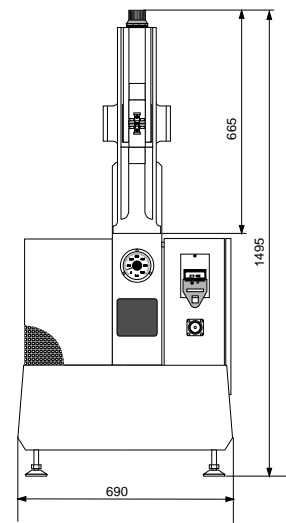

# DFG 500/60

Stationäres  
Clinchgerät

Stacjonarne urządzenie  
do clinchingu – łączenia  
przez przetłaczanie

®

Mit der Zukunft verbunden

Łączenie z przyszłością

## DFG 500/60

- Bearbeitung sperriger bzw. hohlkörperartiger Bauteile  
*Obróbka masywnych, względnie wydrążonych przedmiotów*
- Werkzeughalter 4 x 90 Grad umsetzbar  
*Uchwyt narzędziowy regulowany przy 4 x 90 stopniach*
- große horizontale und vertikale Ausladung  
*Duży poziomy i pionowy wysięg*
- hochwertiges Fügeergebnis durch Wegbegrenzung, verstellbar  
*Połączenia o wysokiej jakości ze względu na obecność nastawialnego ogranicznika ruchu*

## Dane techniczne

Produkt	Stationäres Clinchgerät	Produkt	Stacjonarne urządzenie do clinchingu – łączenia przez przetłaczanie
Typ	DFG 500/60	Typ	DFG 500/60
Druckkraft	einstellbar max. 60 kN bei 500 bar	Siła nacisku	Regulowana, maksymalnie do 60 kN przy 500 barach
Antrieb	durch integriertes Hydraulikaggregat	Napęd	Poprzez wbudowany agregat hydrauliczny
Hubauslösung	Doppelfußschalter mit Sicherheitseinrichtung	Wyzwalacz skoku	Podwójny przełącznik nożny z urządzeniem awaryjnym
Verstellbare Wegbegrenzung	stufenlos einstellbar	Nastawialny ogranicznik ruchu	Regulacja bezstopniowa
ausgelegt für Clinchvariante	S-DF, H-DF, R-DF	Zaprojektowane dla wariantów łączenia przez przetłaczanie	S-DF, H-DF, R-DF
max. Gesamtblechdicke je nach Elementgeometrie	4,0 mm St-Qualität 4,0 mm Al-Qualität (gut formbar)	Maksimalna całkowita grubość blachy zależna od kształtu każdego z elementów	4,0 mm stal 4,0 mm aluminium (łatwo formowalne)
Ausladung, horizontal, vertikal	500 mm, 192 mm	Wysięg, w poziomie W pionie	500 mm, 192 mm
Öffnungsmaß	85 mm	Odstęp	85 mm
Gewicht	≈ 400 kg	Waga	≈ 400 kgs