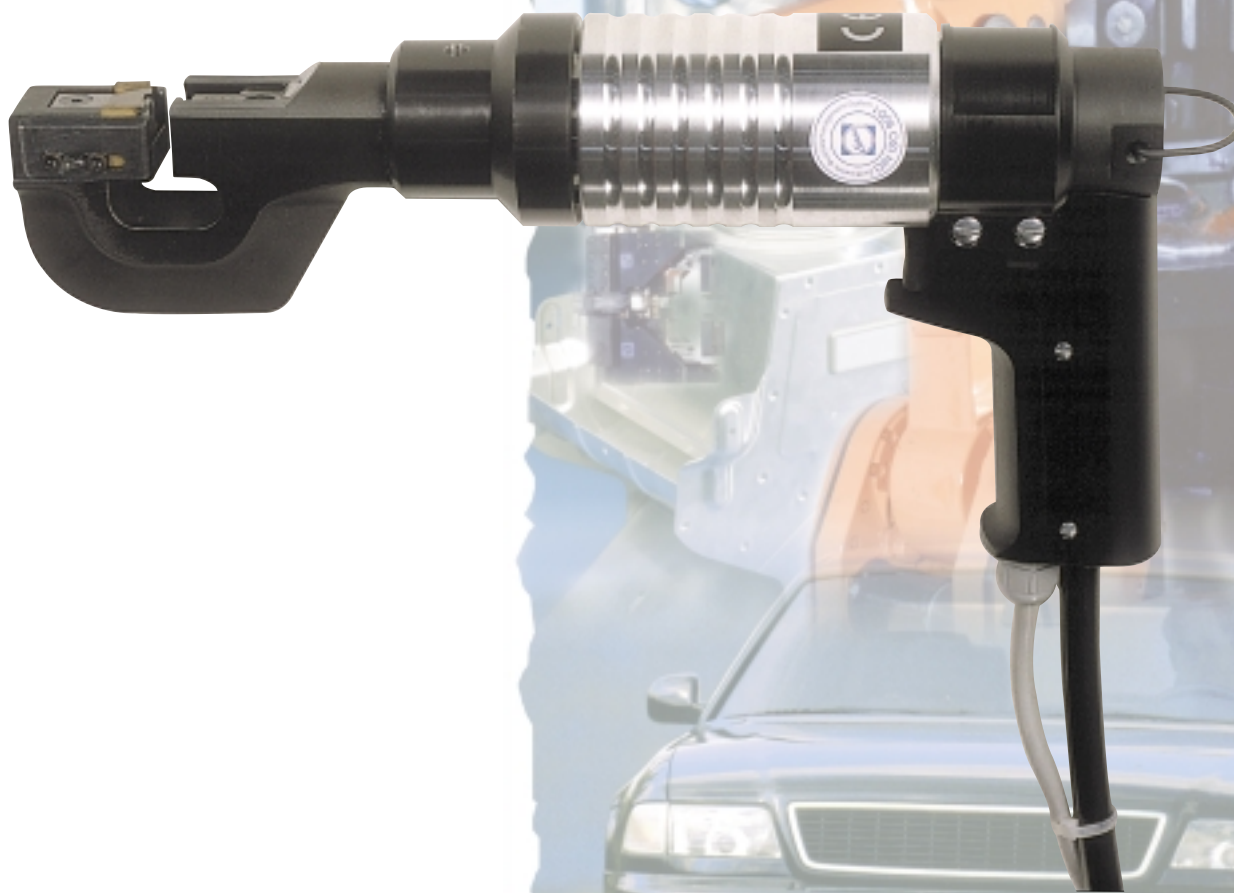

MCD 30/5 Piconet

Einhand-Clinchbügel

*Kleszcze do clinchingu –
łączenia przez przetłaczanie –
obsługiwane jedną
ręką*

® Mit der Zukunft verbunden

Łączenie z przyszłością

MCD 30/5 Piconet

- handlich, leichte Ausführung
Poręczne, lekkie
- für den mobilen Einsatz
Do ruchomego stosowania
- optional mit verstellbarer Wegbegrenzung
Opcjonalnie dostępne z nastawialnym ogranicznikiem ruchu

Technische Daten

Dane techniczne

Produkt	Einhand-Clinchbügel	Produkt	Kleszcze do clinchingu – łączenia przez przetłaczanie – obsługiwane jedną ręką
Typ	MCD 30/5	Typ	MCD 30/5
Hubfrequenz	Einzelhub	Częstotliwość skoku	Praca ciągła
Druckkraft	50 kN bei 500 bar	Siła nacisku	50 kN przy 500 barach
Antrieb	hydraulisch	Napęd	Hydrauliczny
Ausgelegt für	S-DF, H-DF, R-DF	Zaprojektowane dla	S-DF, H-DF, R-DF
max. Gesamtlechdicke max. combined material St-Qualität	S-DF = 3,0 mm H-DF = 2,5 mm R-DF 6 = 3,0 mm	Maksymalna całkowita grubość blachy Jakość stali	H-DF = 3.0 mm H-DF = 2.5 mm R-DF 6 = 3.0 mm
Verstellbare Wegbegrenzung	stufenlos einstellbar	Nastawialny ogra- nicznik ruchu	Regulacja bezstopniowa
Ausladung, horizontal	34 mm	Wysięg, w poziomie	34 mm
Ausladung, vertikal	30 mm	Wysięg, w pionie	30 mm
Breite im Arbeitsbereich	32 mm	Szerokość obszaru roboczego	32 mm
Länge, Breite, Höhe	ca. 350 x 58 x 182	Długość, szerokość, wysokość	ca. 350 x 58 x 182
Gewicht	≈ 4,0 kg	Waga	Ok. 4 kg