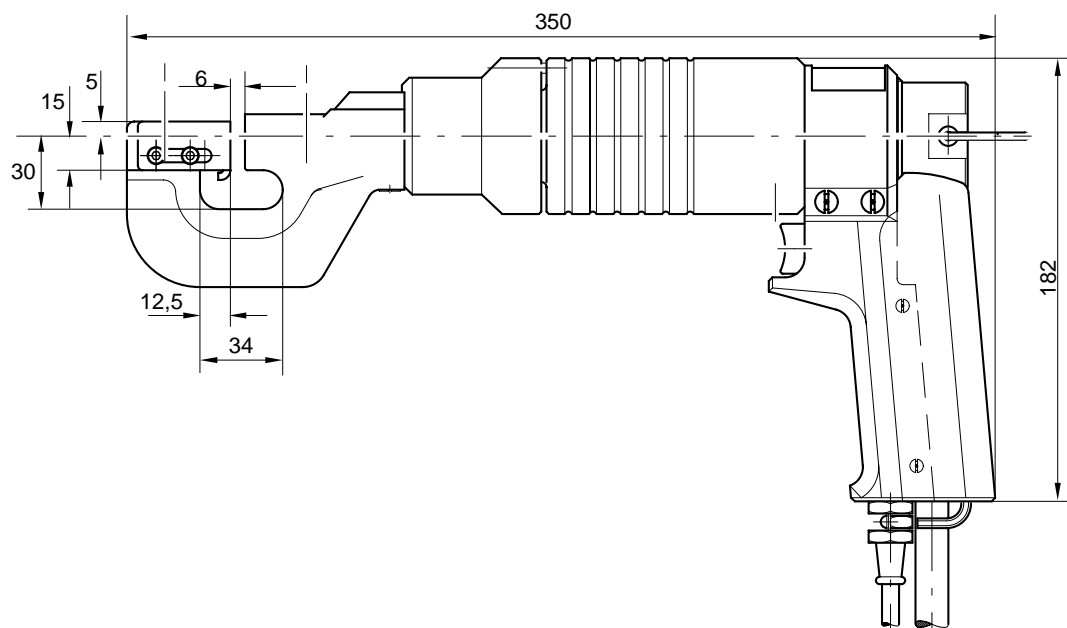

MCD 30/5 Piconet

Einhand-Clinchbügel

*Kleszcze do clinchingu –
łączenia przez przetłaczanie –
obsługiwane jedną
ręką*

® Mit der Zukunft verbunden

Łączenie z przyszłością

MCD 30/5 Piconet

- handlich, leichte Ausführung
Poręczne, lekkie
- für den mobilen Einsatz
Do ruchomego stosowania
- optional mit verstellbarer Wegbegrenzung
Opcjonalnie dostępne z nastawialnym ogranicznikiem ruchu

Technische Daten

Dane techniczne

Produkt	Einhand-Clinchbügel	Produkt	Kleszcze do clinchingu – łączenia przez przetłaczanie – obsługiwane jedną ręką
Typ	MCD 30/5	Typ	MCD 30/5
Hubfrequenz	Einzelhub	Częstotliwość skoku	Praca ciągła
Druckkraft	50 kN bei 500 bar	Siła nacisku	50 kN przy 500 barach
Antrieb	hydraulisch	Napęd	Hydrauliczny
Ausgelegt für	S-DF, H-DF, R-DF	Zaprojektowane dla	S-DF, H-DF, R-DF
max. Gesamtlechdicke max. combined material St-Qualität	S-DF = 3,0 mm H-DF = 2,5 mm R-DF 6 = 3,0 mm	Maksymalna całkowita grubość blachy Jakość stali	H-DF = 3.0 mm H-DF = 2.5 mm R-DF 6 = 3.0 mm
Verstellbare Wegbegrenzung	stufenlos einstellbar	Nastawialny ogra- nicznik ruchu	Regulacja bezstopniowa
Ausladung, horizontal	34 mm	Wysięg, w poziomie	34 mm
Ausladung, vertikal	30 mm	Wysięg, w pionie	30 mm
Breite im Arbeitsbereich	32 mm	Szerokość obszaru roboczego	32 mm
Länge, Breite, Höhe	ca. 350 x 58 x 182	Długość, szerokość, wysokość	ca. 350 x 58 x 182
Gewicht	≈ 4,0 kg	Waga	Ok. 4 kg